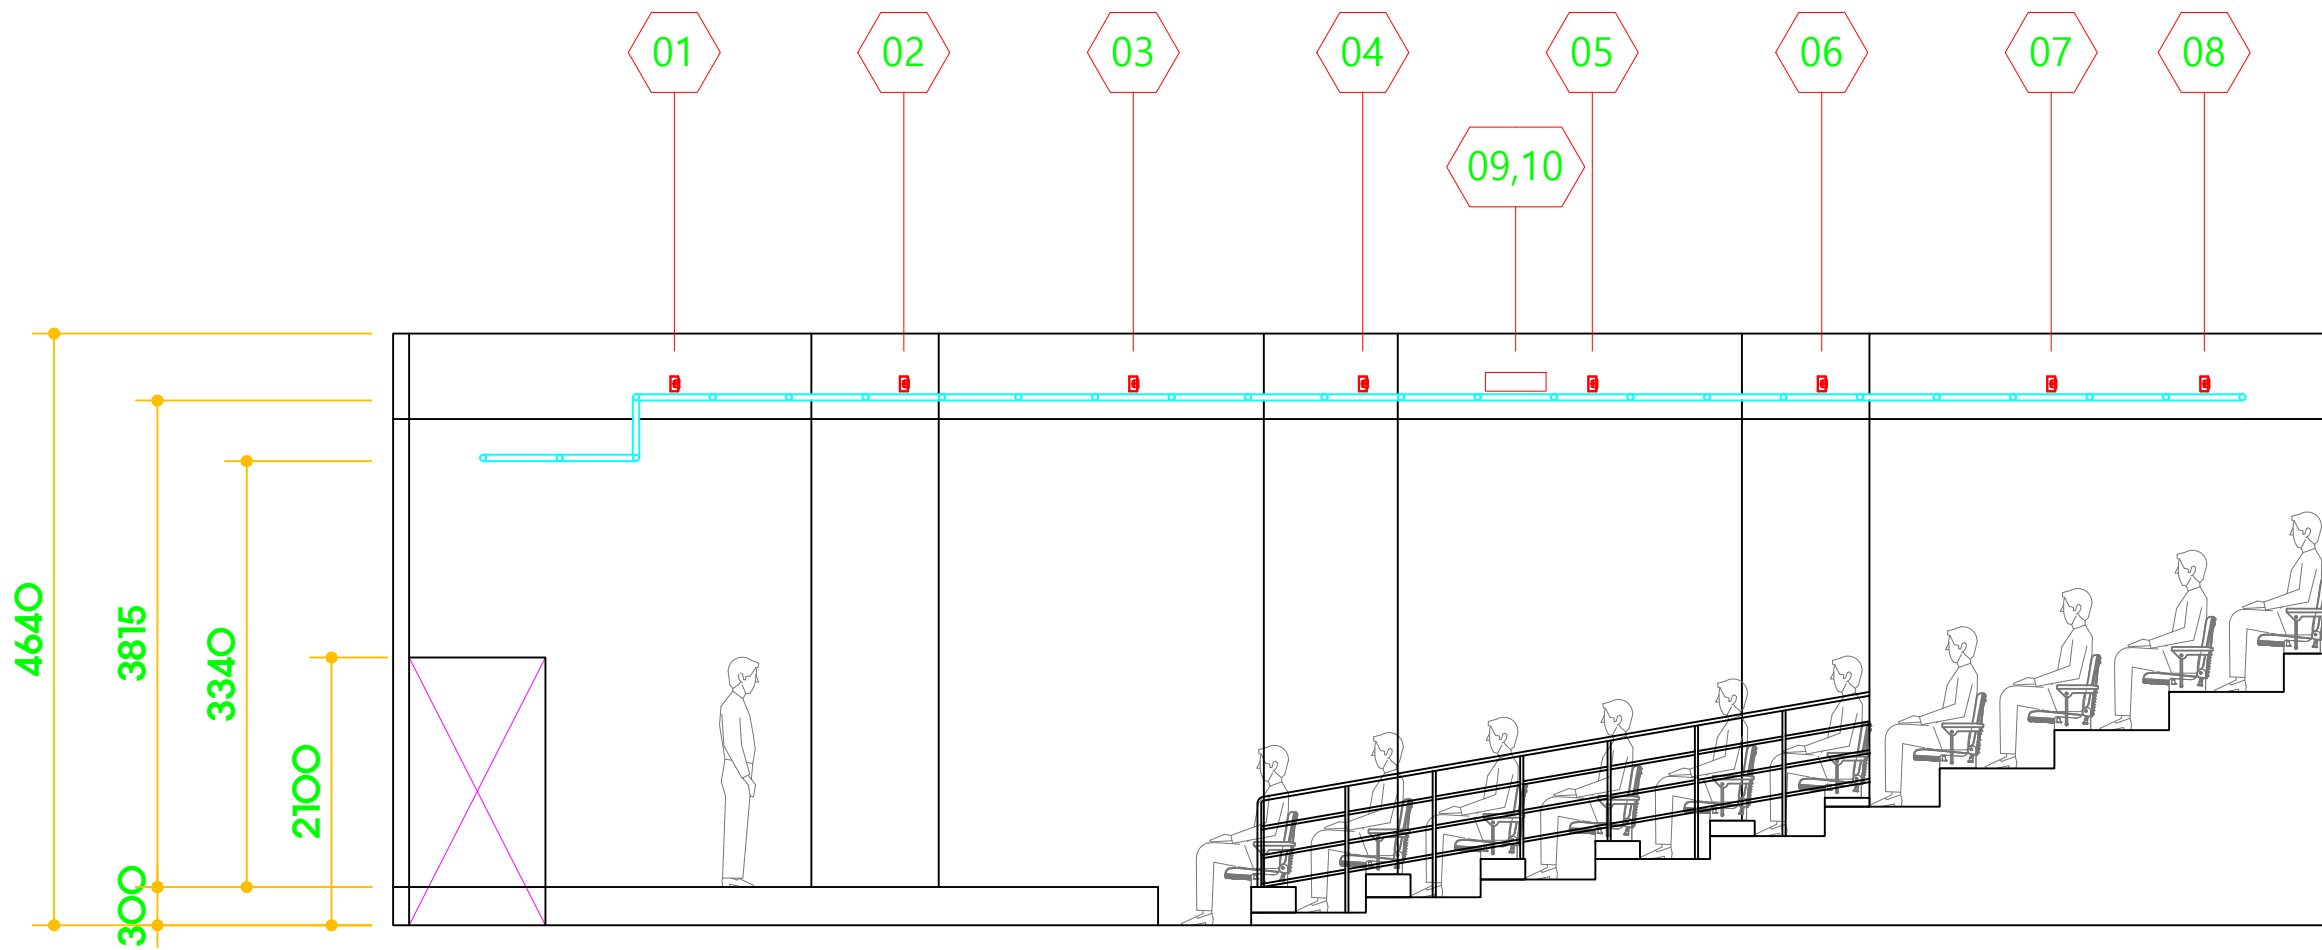

이트원3관 평면도

SCALE

1/100

□ 이트원3관 그리드

SCALE

1/100

□ 이트원3관 측면도

SCALE

1/60