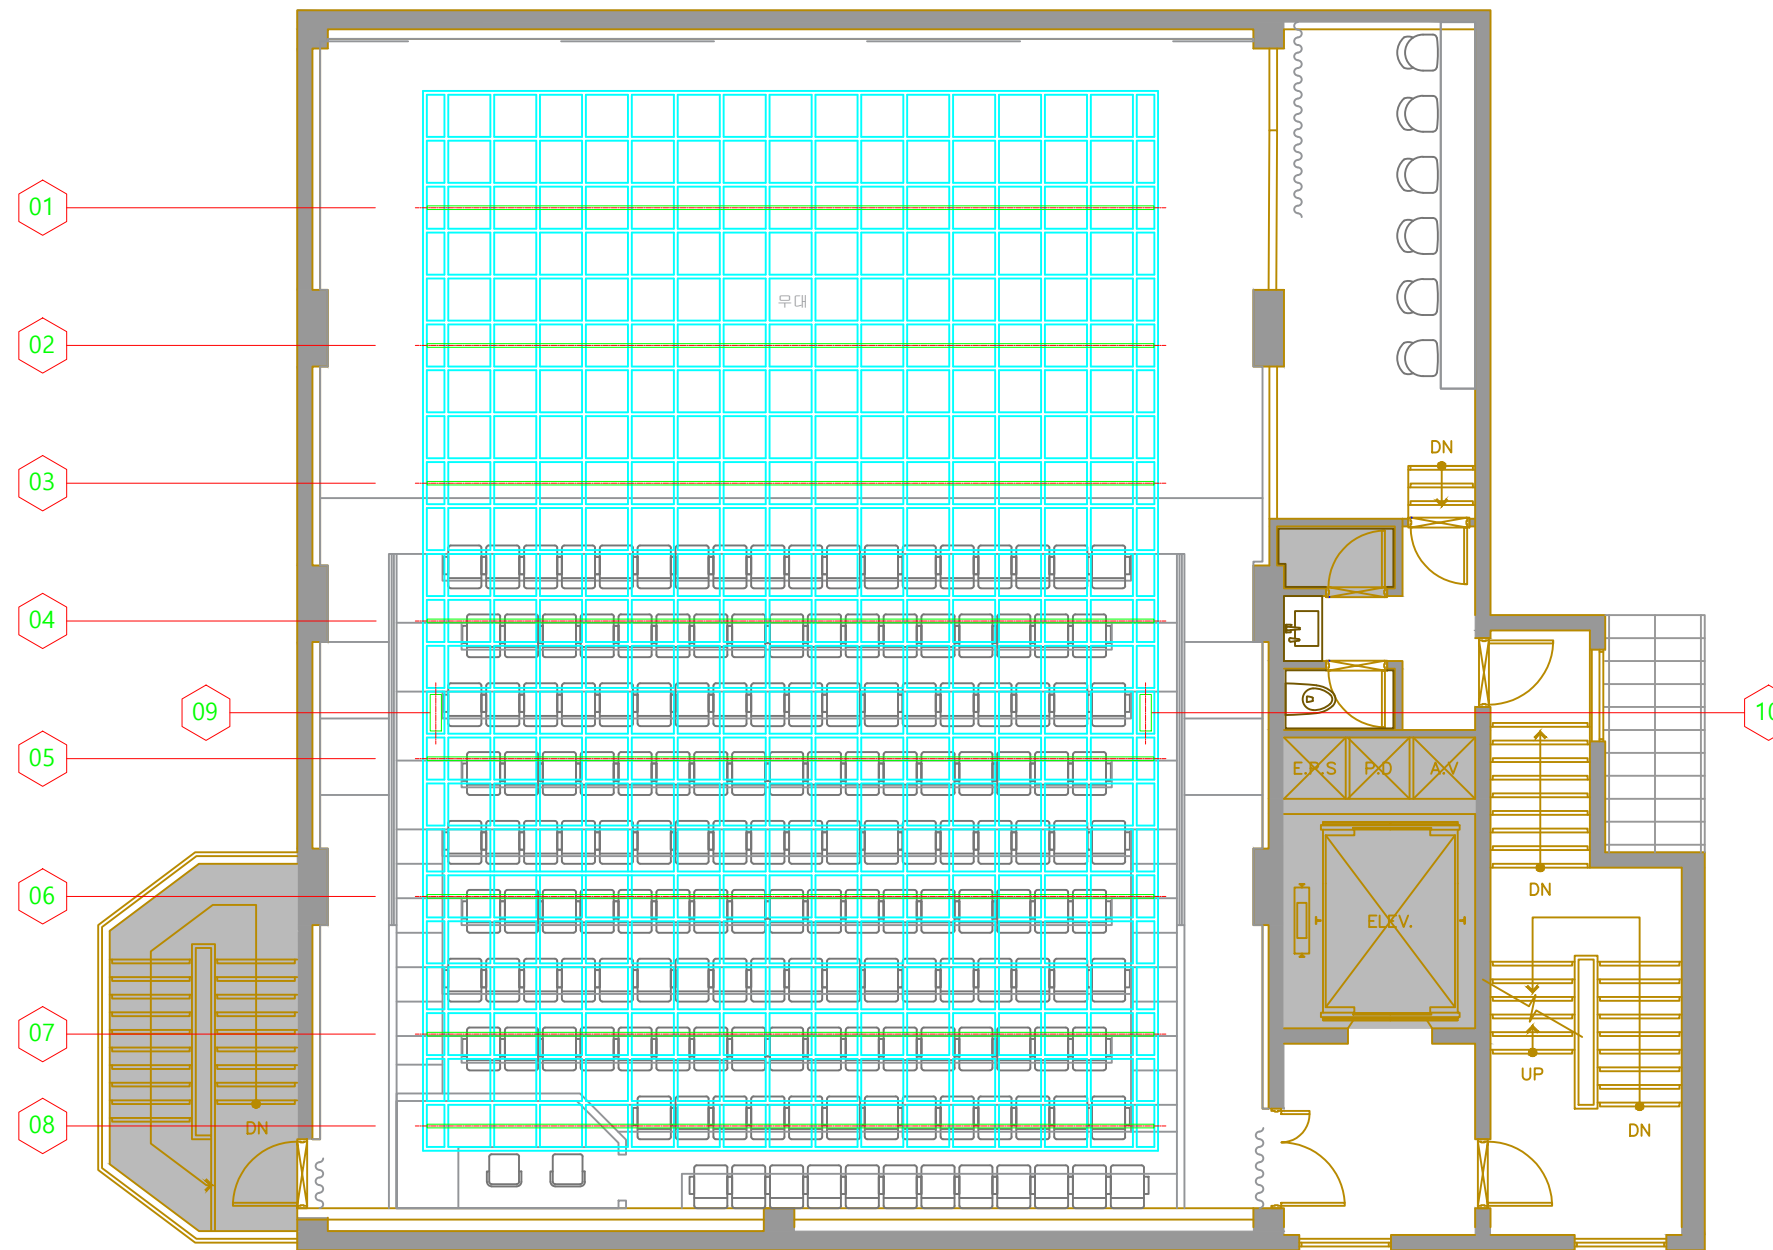

이트원3관 평면도

SCALE

1/100

□ 이트원3관 그리드

SCALE

1/100

□ 이트원3관 측면도

SCALE

1/60