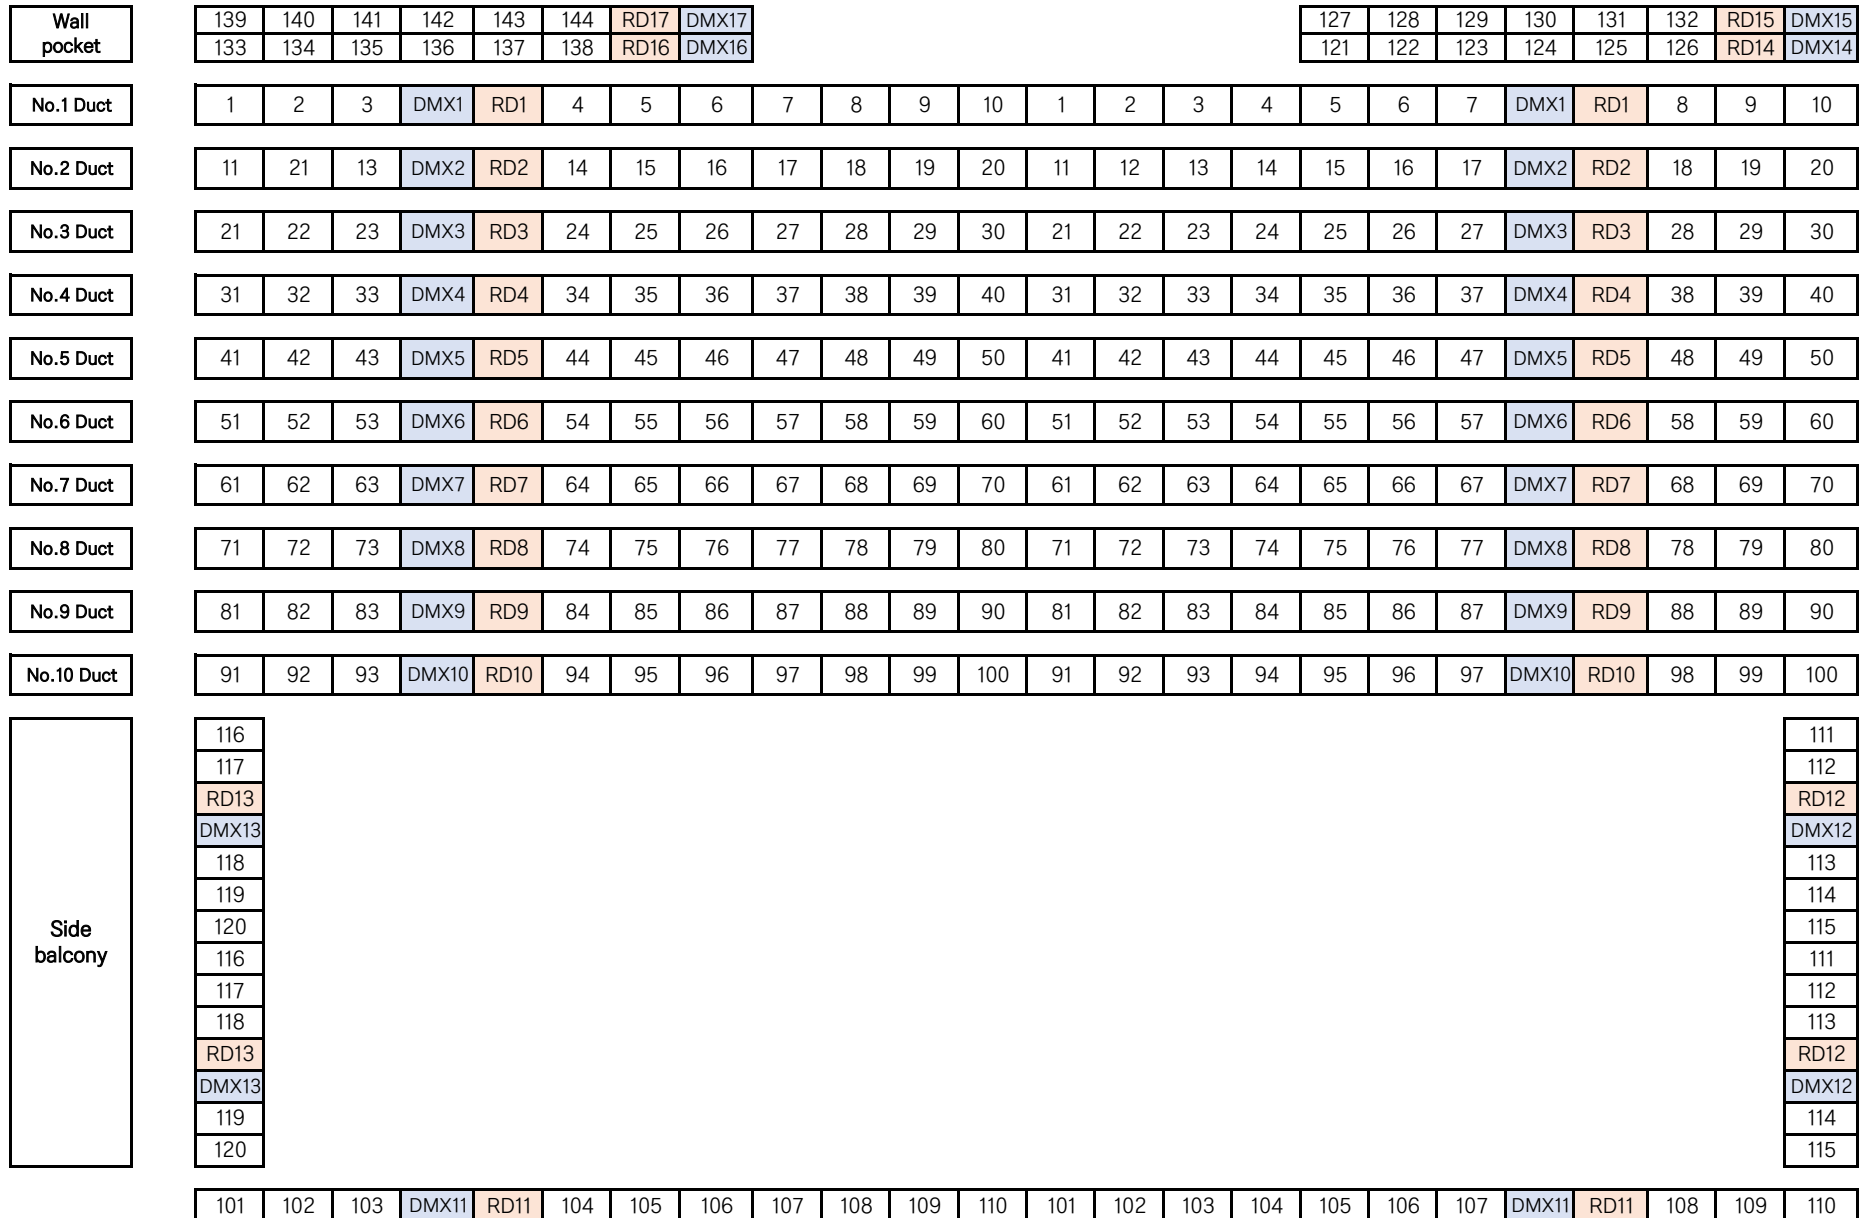

YES24 ARTONE_2관 조명회로도

용량 : 1회로당 3.75kw

PORT : DIMMER 1EA / DMX 3EA

HOUSE : 146,147

Center balcony