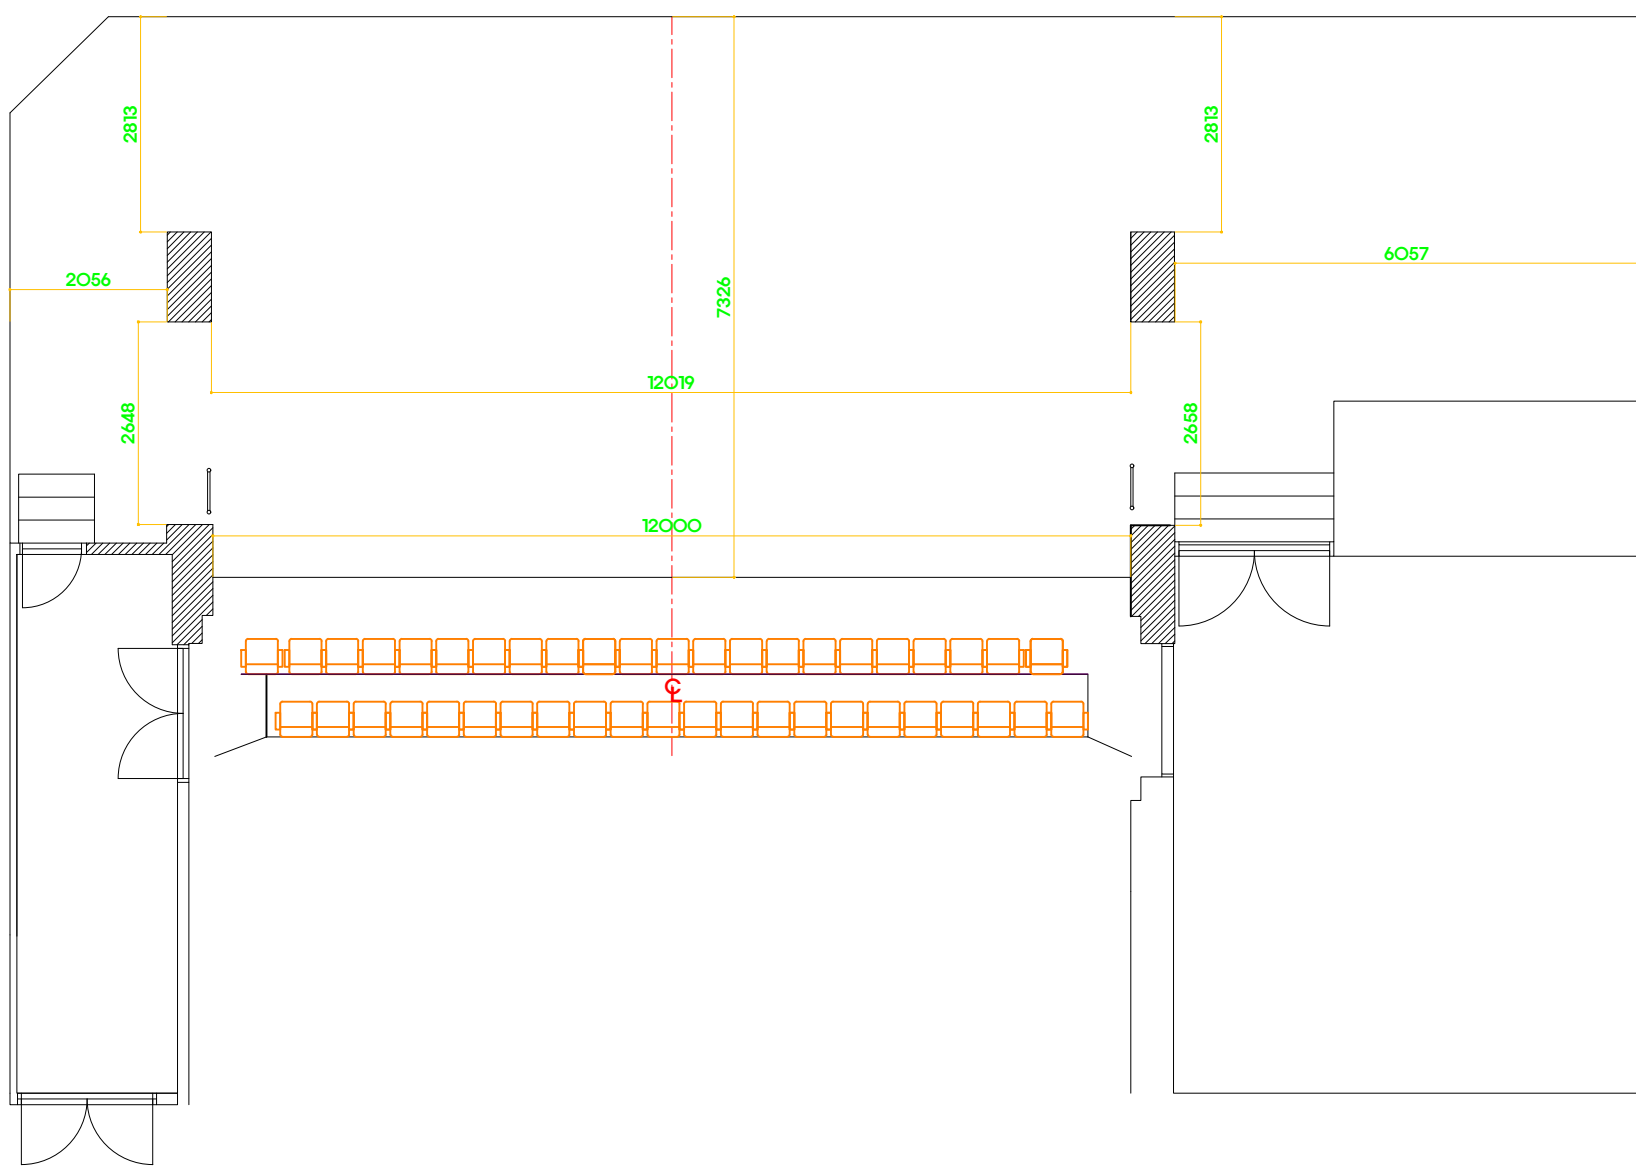

Checked by

Name of drawing

1관 평면도

Scale

1/100(A3)

Date

File name

Drawing no

sheet no

□ 이트원1관 평면도

SCALE

1/100

Project Title

YES24 ART ONE

1관

Key Plan

257 668 560 725 665 620 665 665 585 680 810 426

□ 아트원관 측면도

SCALE
1/60