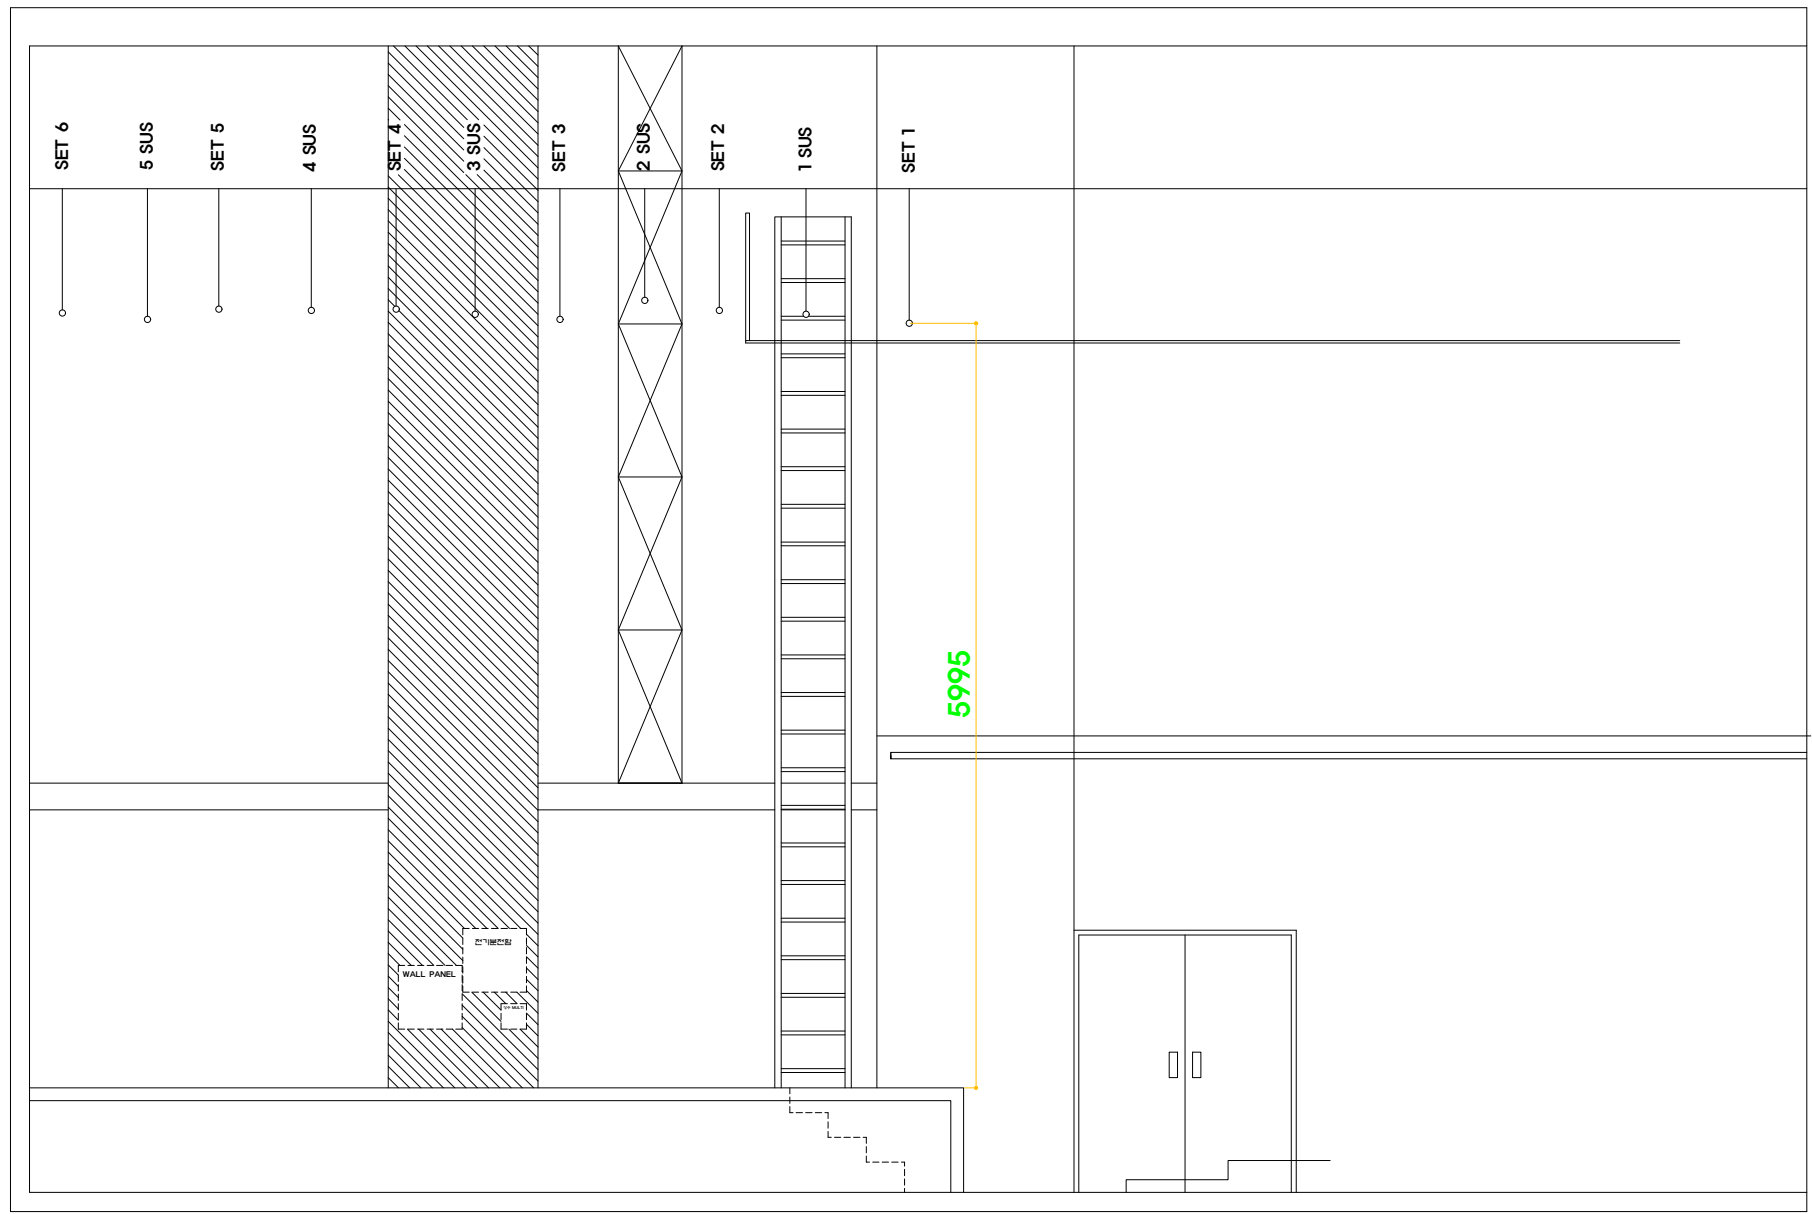

1/100(A3)

Date

File name

Drawing no

sheet no

□ 이트원1관 배틀리스트

SCALE

1/100

257 668 560 725 665 620 665 665 585 680 810 426

□ 아트원관 측면도

SCALE
1/60