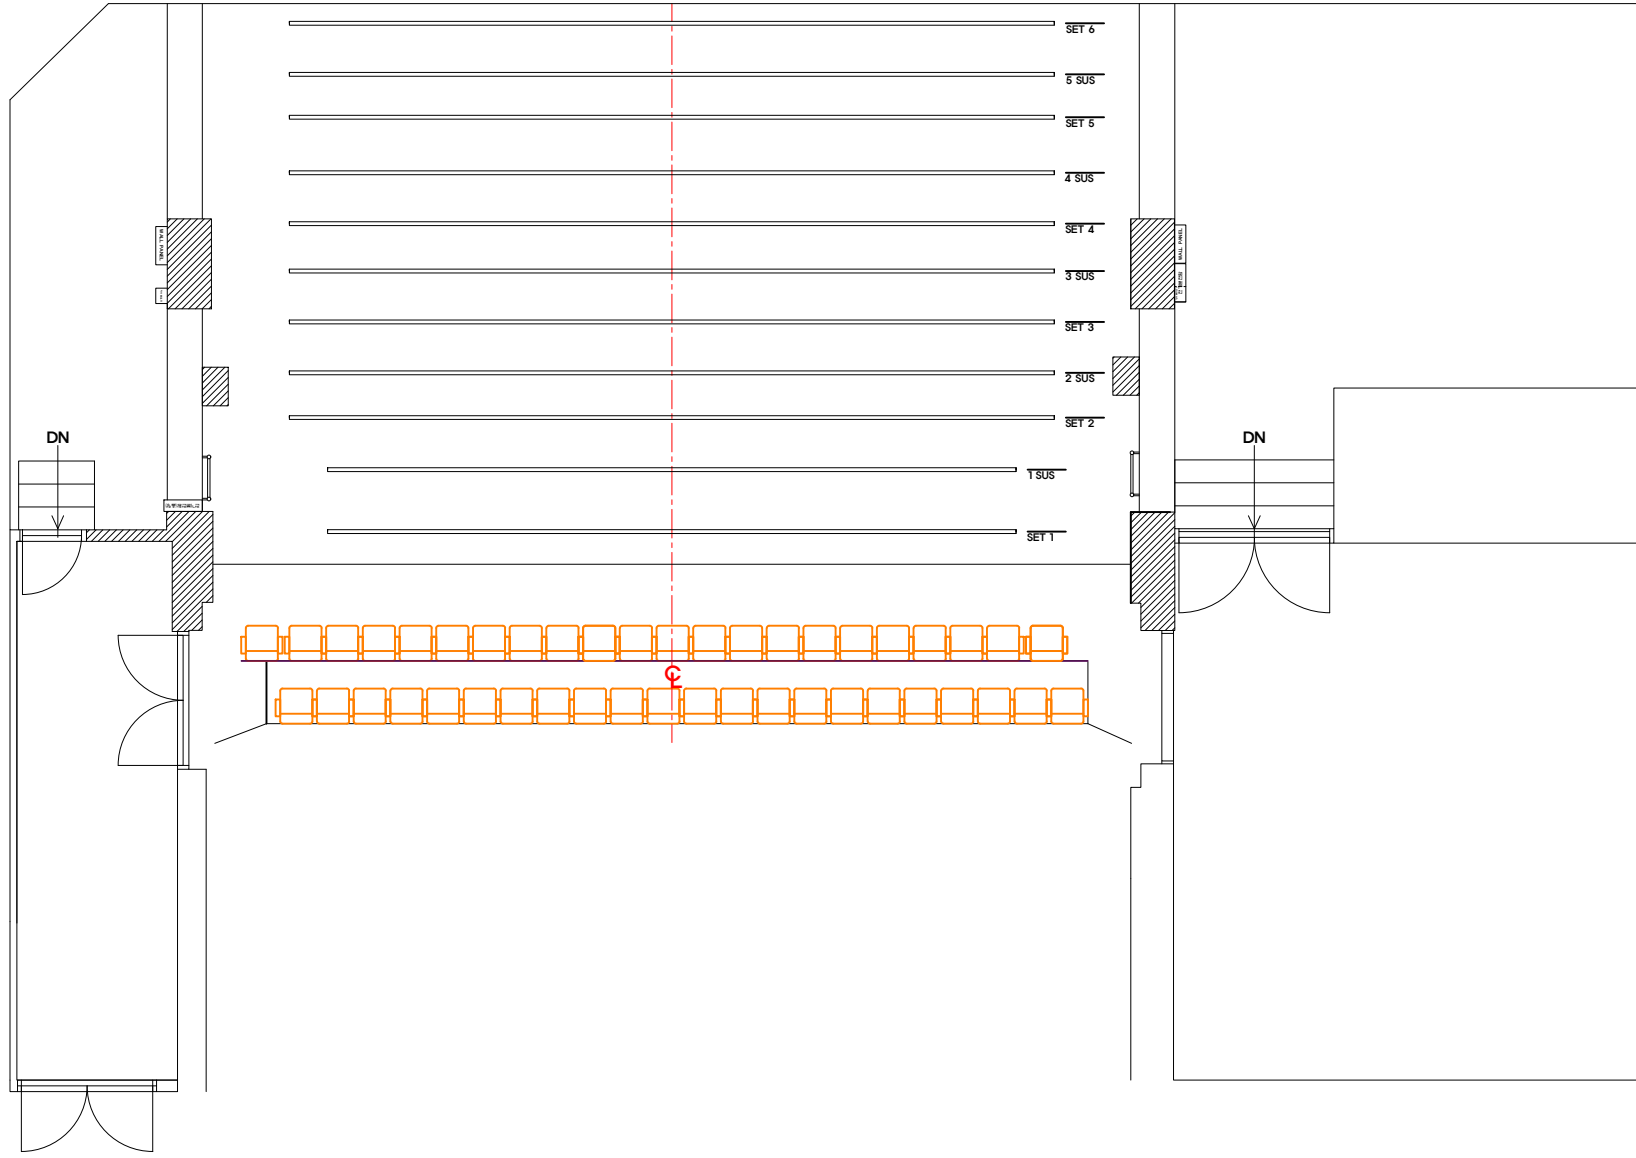

Note

Revisions

Design by

Drawing by

Checked by

Name of drawing

1관 배틀리스트

Scale

1/100(A3)

Date

File name

Drawing no

sheet no

□ 이트원1관 배틀리스트

SCALE

1/100

257 668 560 725 665 620 665 665 585 680 810 426

□ 아트원관 측면도

SCALE
1/60