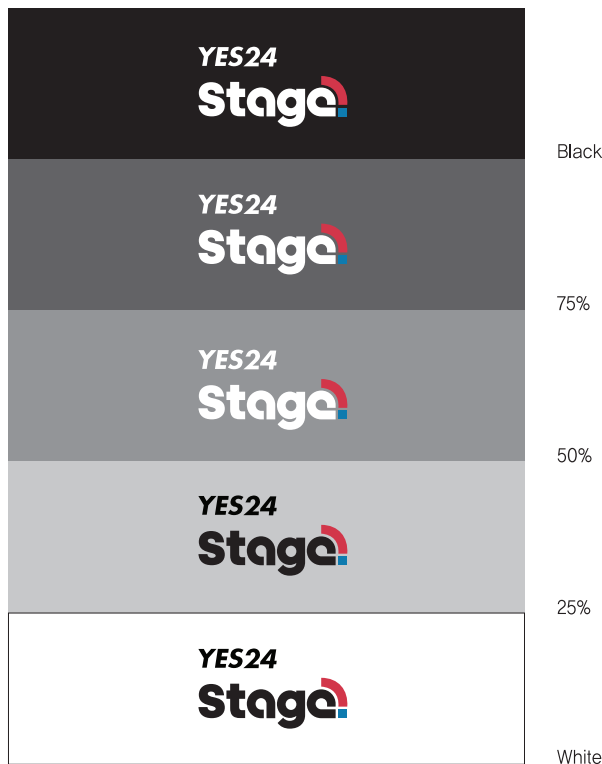

명도에 따른
단색
사용규정